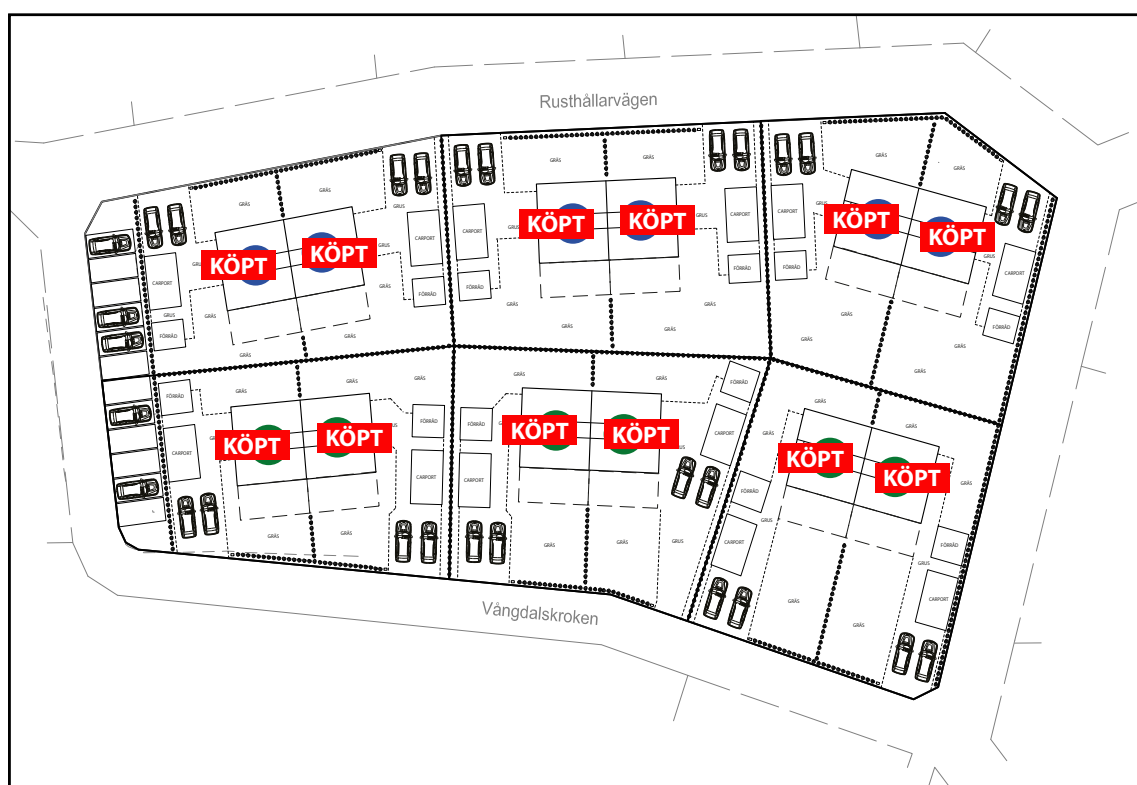

parhusen bnf

Adress	Tomt	Boarea	Avgift	Pris
Rusthållarvägen 24 B	ca 440 kvm	135 kvm	4 445 kr	KÖPT
Rusthållarvägen 24 A	ca 440 kvm	135 kvm	4 445 kr	KÖPT
Rusthållarvägen 22 B	ca 525 kvm	135 kvm	4 445 kr	KÖPT
Rusthållarvägen 22 A	ca 525 kvm	135 kvm	4 445 kr	KÖPT
Rusthållarvägen 20 B	ca 525 kvm	135 kvm	4 445 kr	KÖPT
Rusthållarvägen 20A	ca 525 kvm	135 kvm	4 445 kr	KÖPT
Vångdalskroken 5 B	ca 430 kvm	135 kvm	4 445 kr	KÖPT
Vångdalskroken 5 A	ca 430 kvm	135 kvm	4 445 kr	KÖPT
Vångdalskroken 3 B	ca 500 kvm	135 kvm	4 445 kr	KÖPT
Vångdalskroken 3 A	ca 500 kvm	135 kvm	4 445 kr	KÖPT
Vångdalskroken 1 B	ca 520 kvm	135 kvm	4 445 kr	KÖPT
Vångdalskroken 1 A	ca 520 kvm	135 kvm	4 445 kr	KÖPT